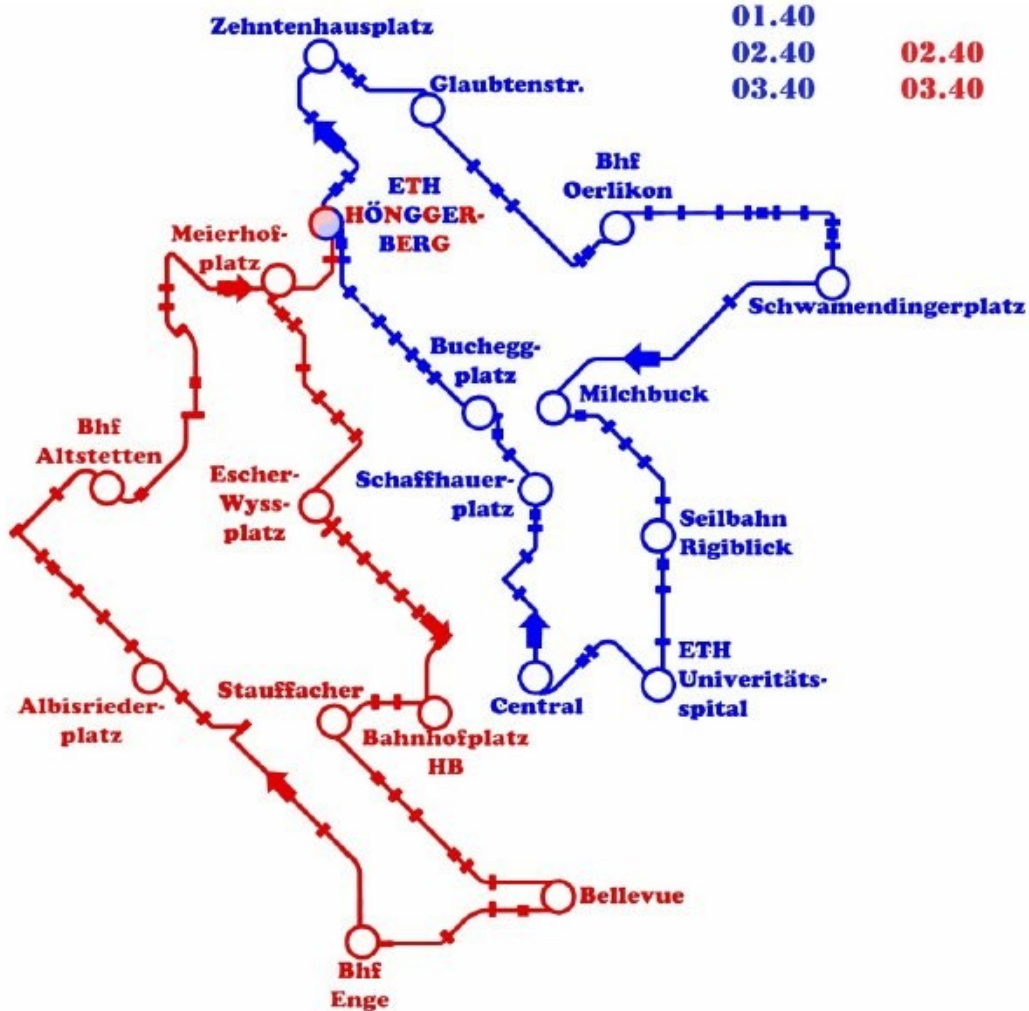

Nachtbusse

Fahrzeiten

01.40

02.40 **02.40**

03.40 **03.40**

Linie rot:

- Escher-Wyss-Platz
- Bahnhofplatz/HB
- Stauffacher
- Bellevue
- Bahnhof Enger
- Albisriederplatz
- Bahnhof Altstetten
- Meierhofplatz

Linie blau:

- Zehntenhausplatz
- Glaubtenstrasse
- Bahnhof Oerlikon
- Schwamendingerplatz
- Milchbuck
- Seilbahn Rigiblick
- ETH/Universitätsspital
- Central
- Schaffhauerplatz
- Bucheggplatz